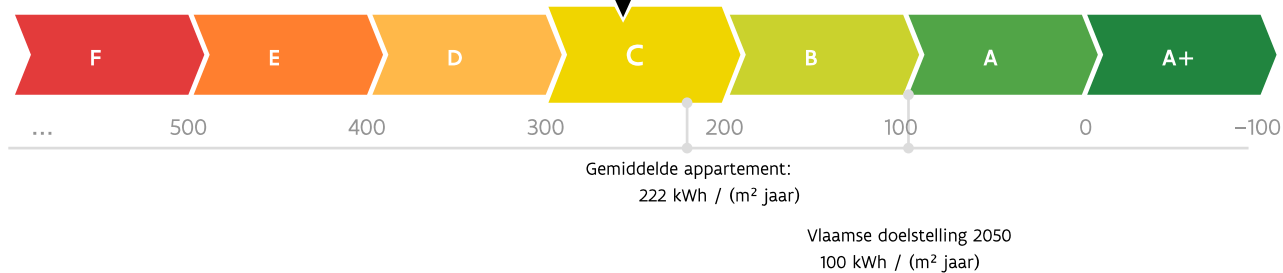

# Energieprestatiecertificaat

Residentiële eenheid

Fonteinstraat 135 bus 0001, 3000 Leuven

appartement

certificaatnummer: 20221207-0002747251-RES-1

## Energie label

259 kWh / (m<sup>2</sup> jaar)

De energiescore en het energielabel van dit appartement zijn bepaald via een theoretische berekening op basis van de bestaande toestand van het gebouw. Er wordt geen rekening gehouden met het gedrag en het werkelijke energieverbruik van de (vorige) bewoners. Hoe lager de energiescore, hoe beter.